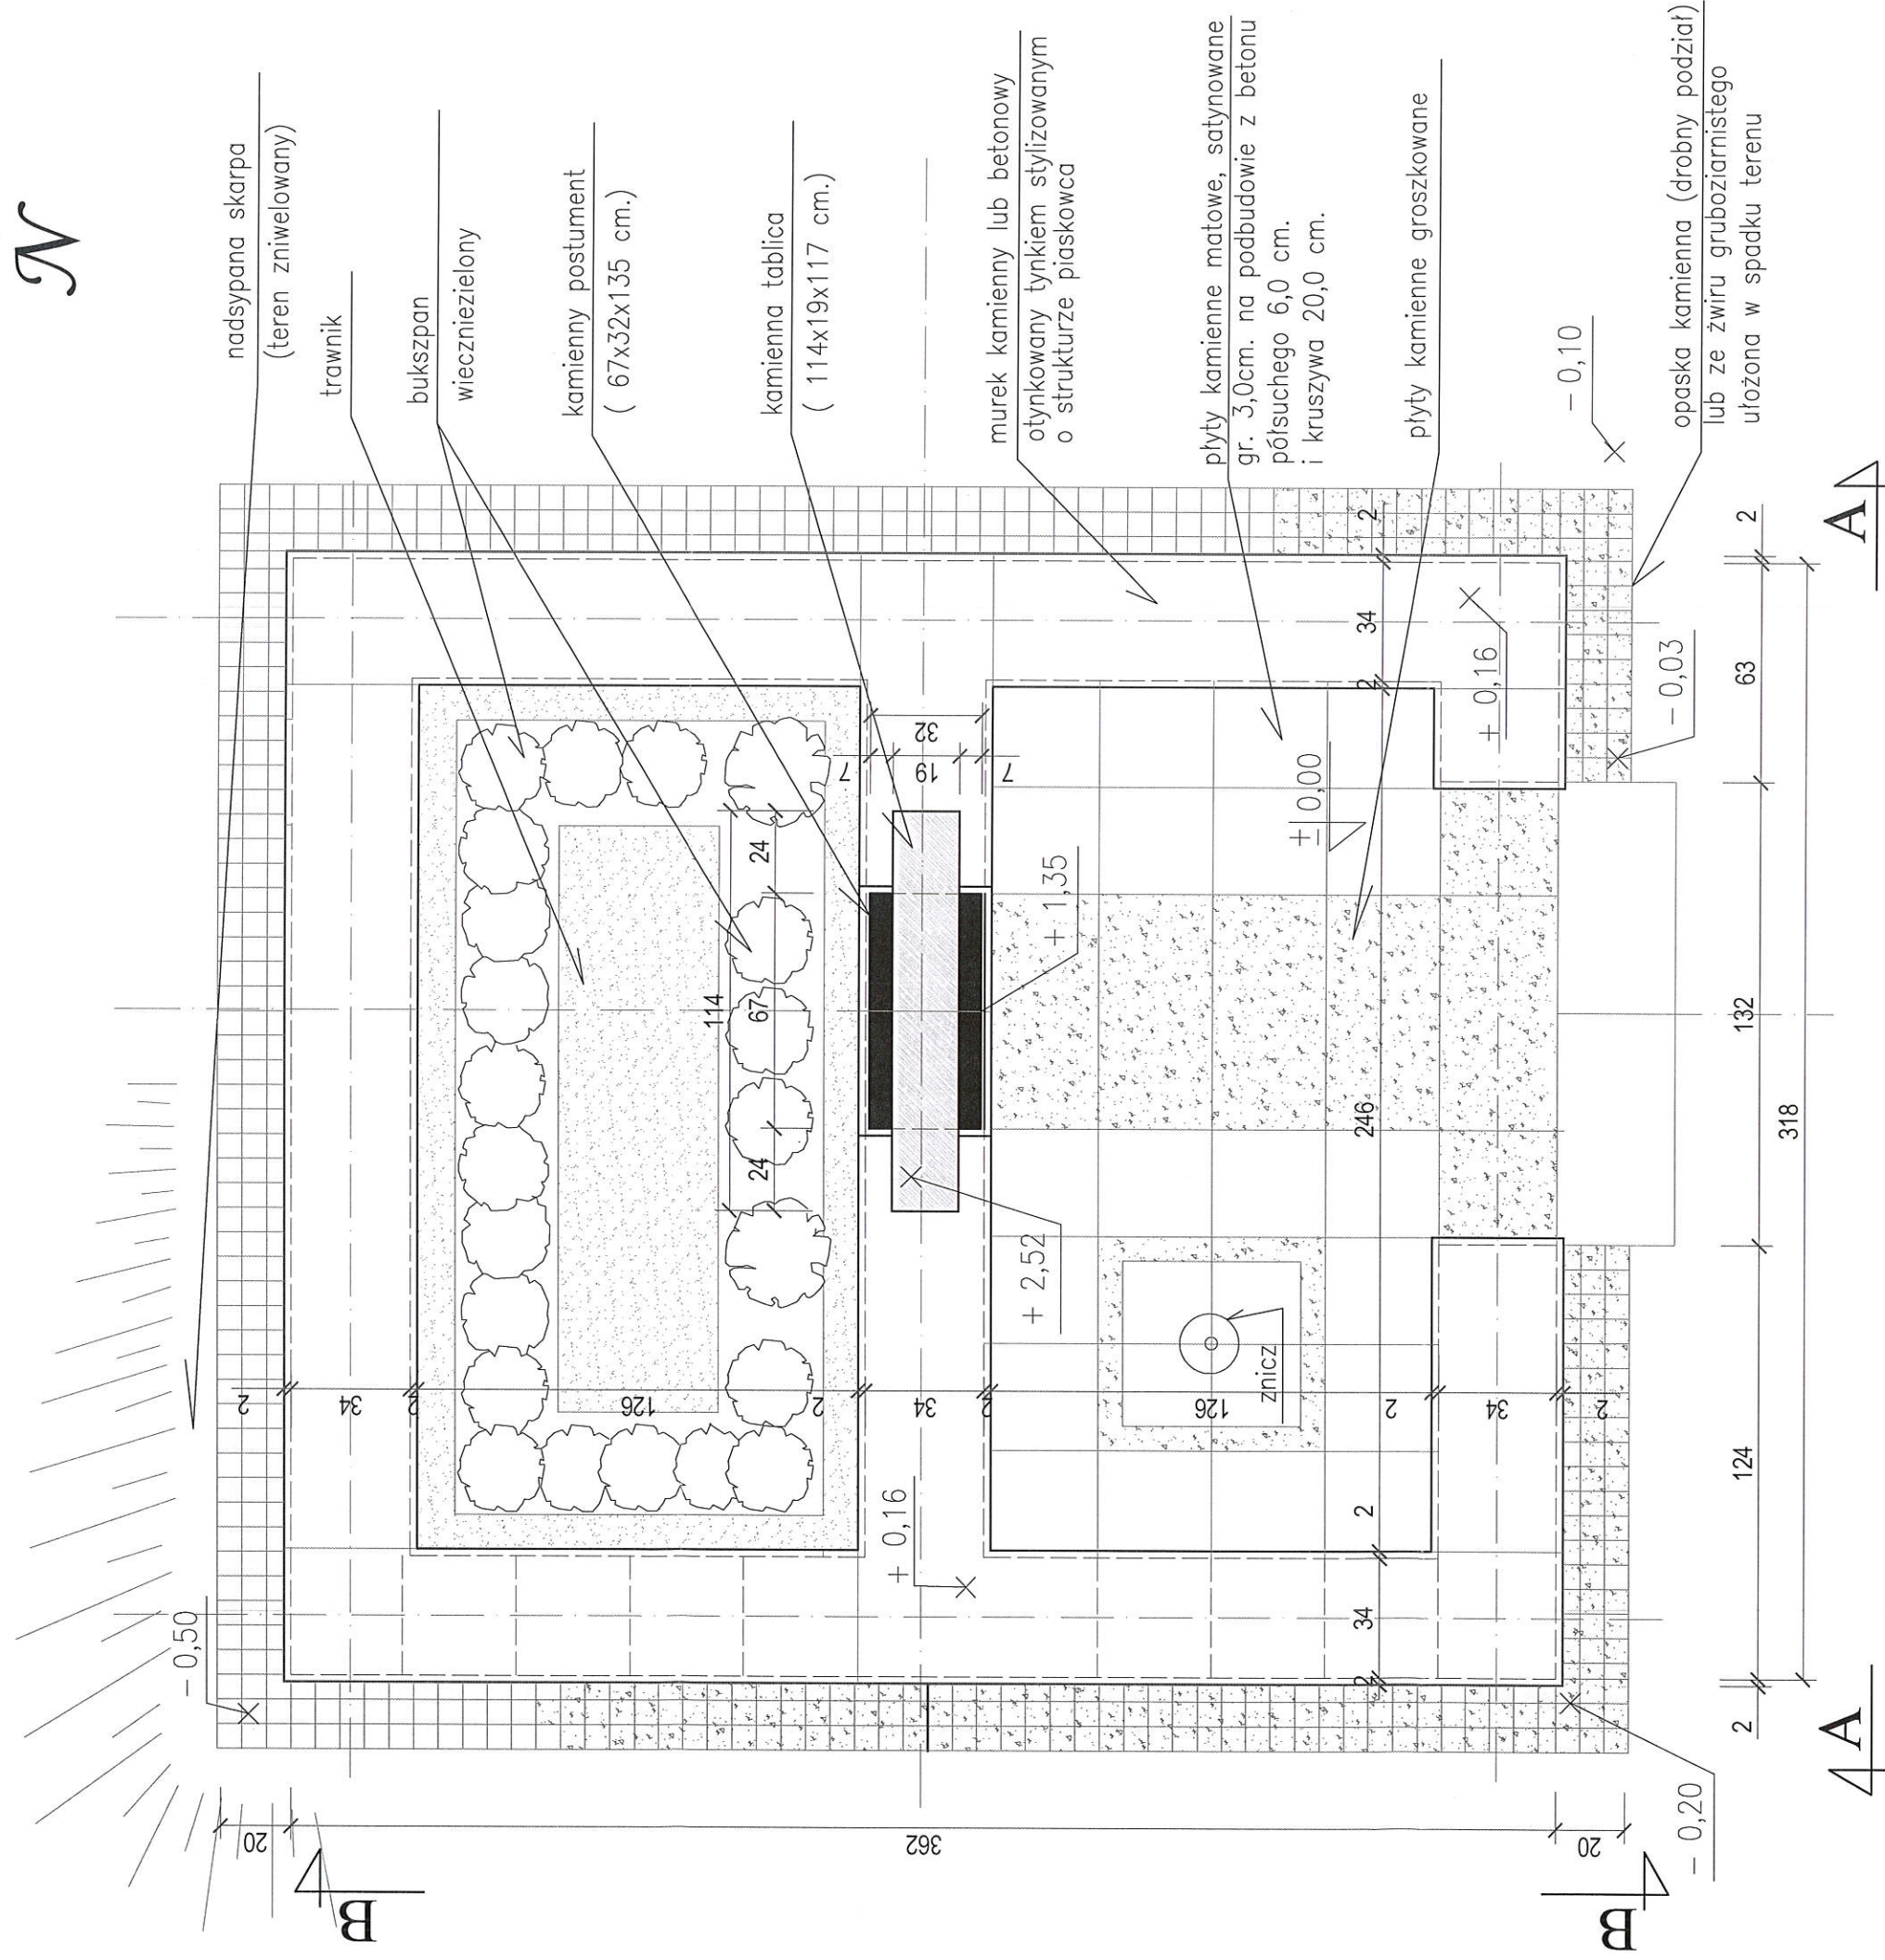

BIELINY - miejsca martyrologii okresu II wojny światowej  
( działka nr ewid. 713/7, obręb Bieliny Poduchowne ).

PLAN SYTUACYJNY skala 1:250

**BIELINY - miejsca martyrologii okresu II wojny światowej  
( działka nr ewid. 713/7, obręb Bieliny Poduchowne ).**

**Nr 1 - Kamienna tablica na postumencie**

**Rzut poziomy**      skala 1:20

UWAGA: Na rysunku pokazano pierwotną geometrię murka wokół kamiennej tablicy.  
W stanie obecnym znajduje się on w stanie ruiny, co przedstawiono na dokumentacji fotograficznej oraz rysunkach widoków.

BIELINY - miejsca martyrologii okresu II wojny światowej  
( działka nr ewid. 713/7, obręb Bieliny Poduchowne ).

Nr 1 - Kamienna tablica na postumencie

- stan istniejący

# BIELINY - miejsca martyrologii okresu II wojny światowej (działka nr ewid. 713/7, obręb Bieliny Poduchowne).

Nr 1 - Kamienna tablica na postumencie

- projekt koncepcji architektonicznej

Rzut poziomy

skala 1:20