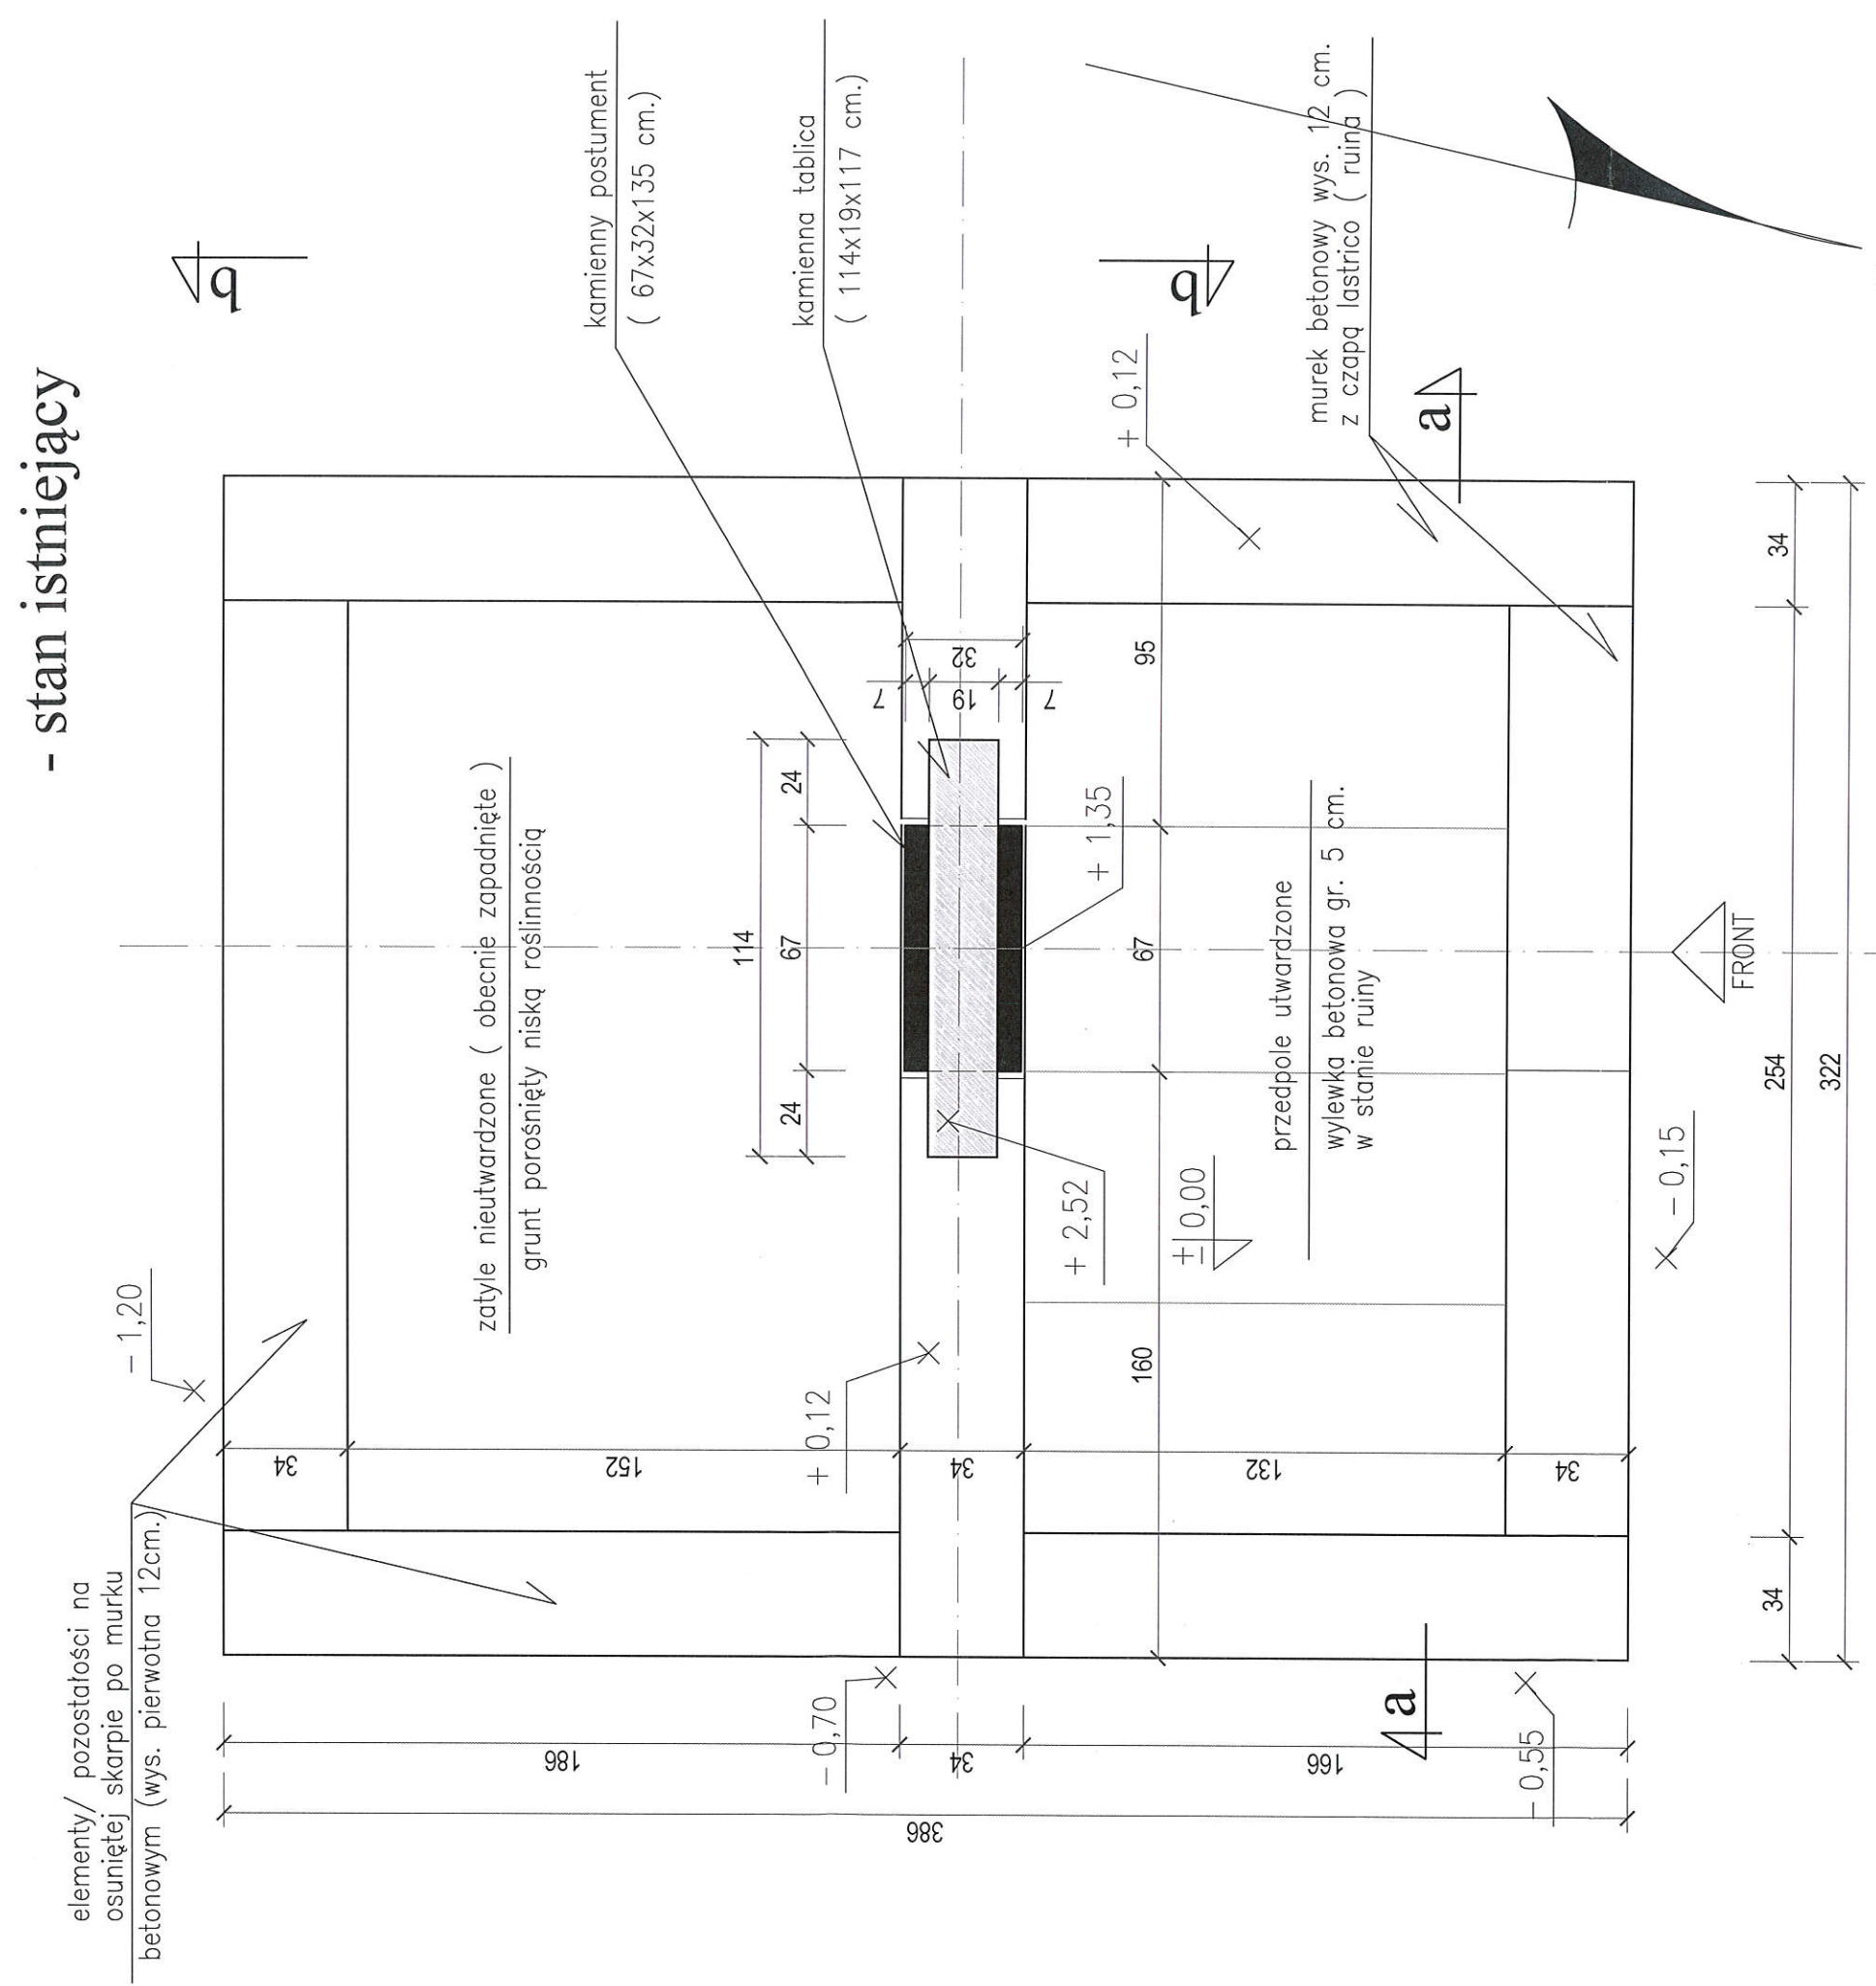

BIELINY - miejsca martyrologii okresu II wojny światowej  
( działka nr ewid. 713/7, obręb Bieliny Poduchowne ).

PLAN SYTUACYJNY skala 1:250

**BIELINY - miejsca martyrologii okresu II wojny światowej  
( działka nr ewid. 713/7, obręb Bieliny Poduchowne ).**

**Nr 1 - Kamienna tablica na postumencie**

**Rzut poziomy**      skala 1:20

UWAGA: Na rysunku pokazano pierwotną geometrię murka wokół kamiennej tablicy.  
W stanie obecnym znajduje się on w stanie ruiny, co przedstawiono na dokumentacji fotograficznej oraz rysunkach widoków.

BIELINY - miejsca martyrologii okresu II wojny światowej  
( działka nr ewid. 713/7, obręb Bieliny Poduchowne ).

Nr 1 - Kamienna tablica na postumencie

- stan istniejący

# BIELINY - miejsca martyrologii okresu II wojny światowej (działka nr ewid. 713/7, obręb Bieliny Poduchowne).

Nr 1 - Kamienna tablica na postumencie

- projekt koncepcji architektonicznej

Rzut poziomy

skala 1:20