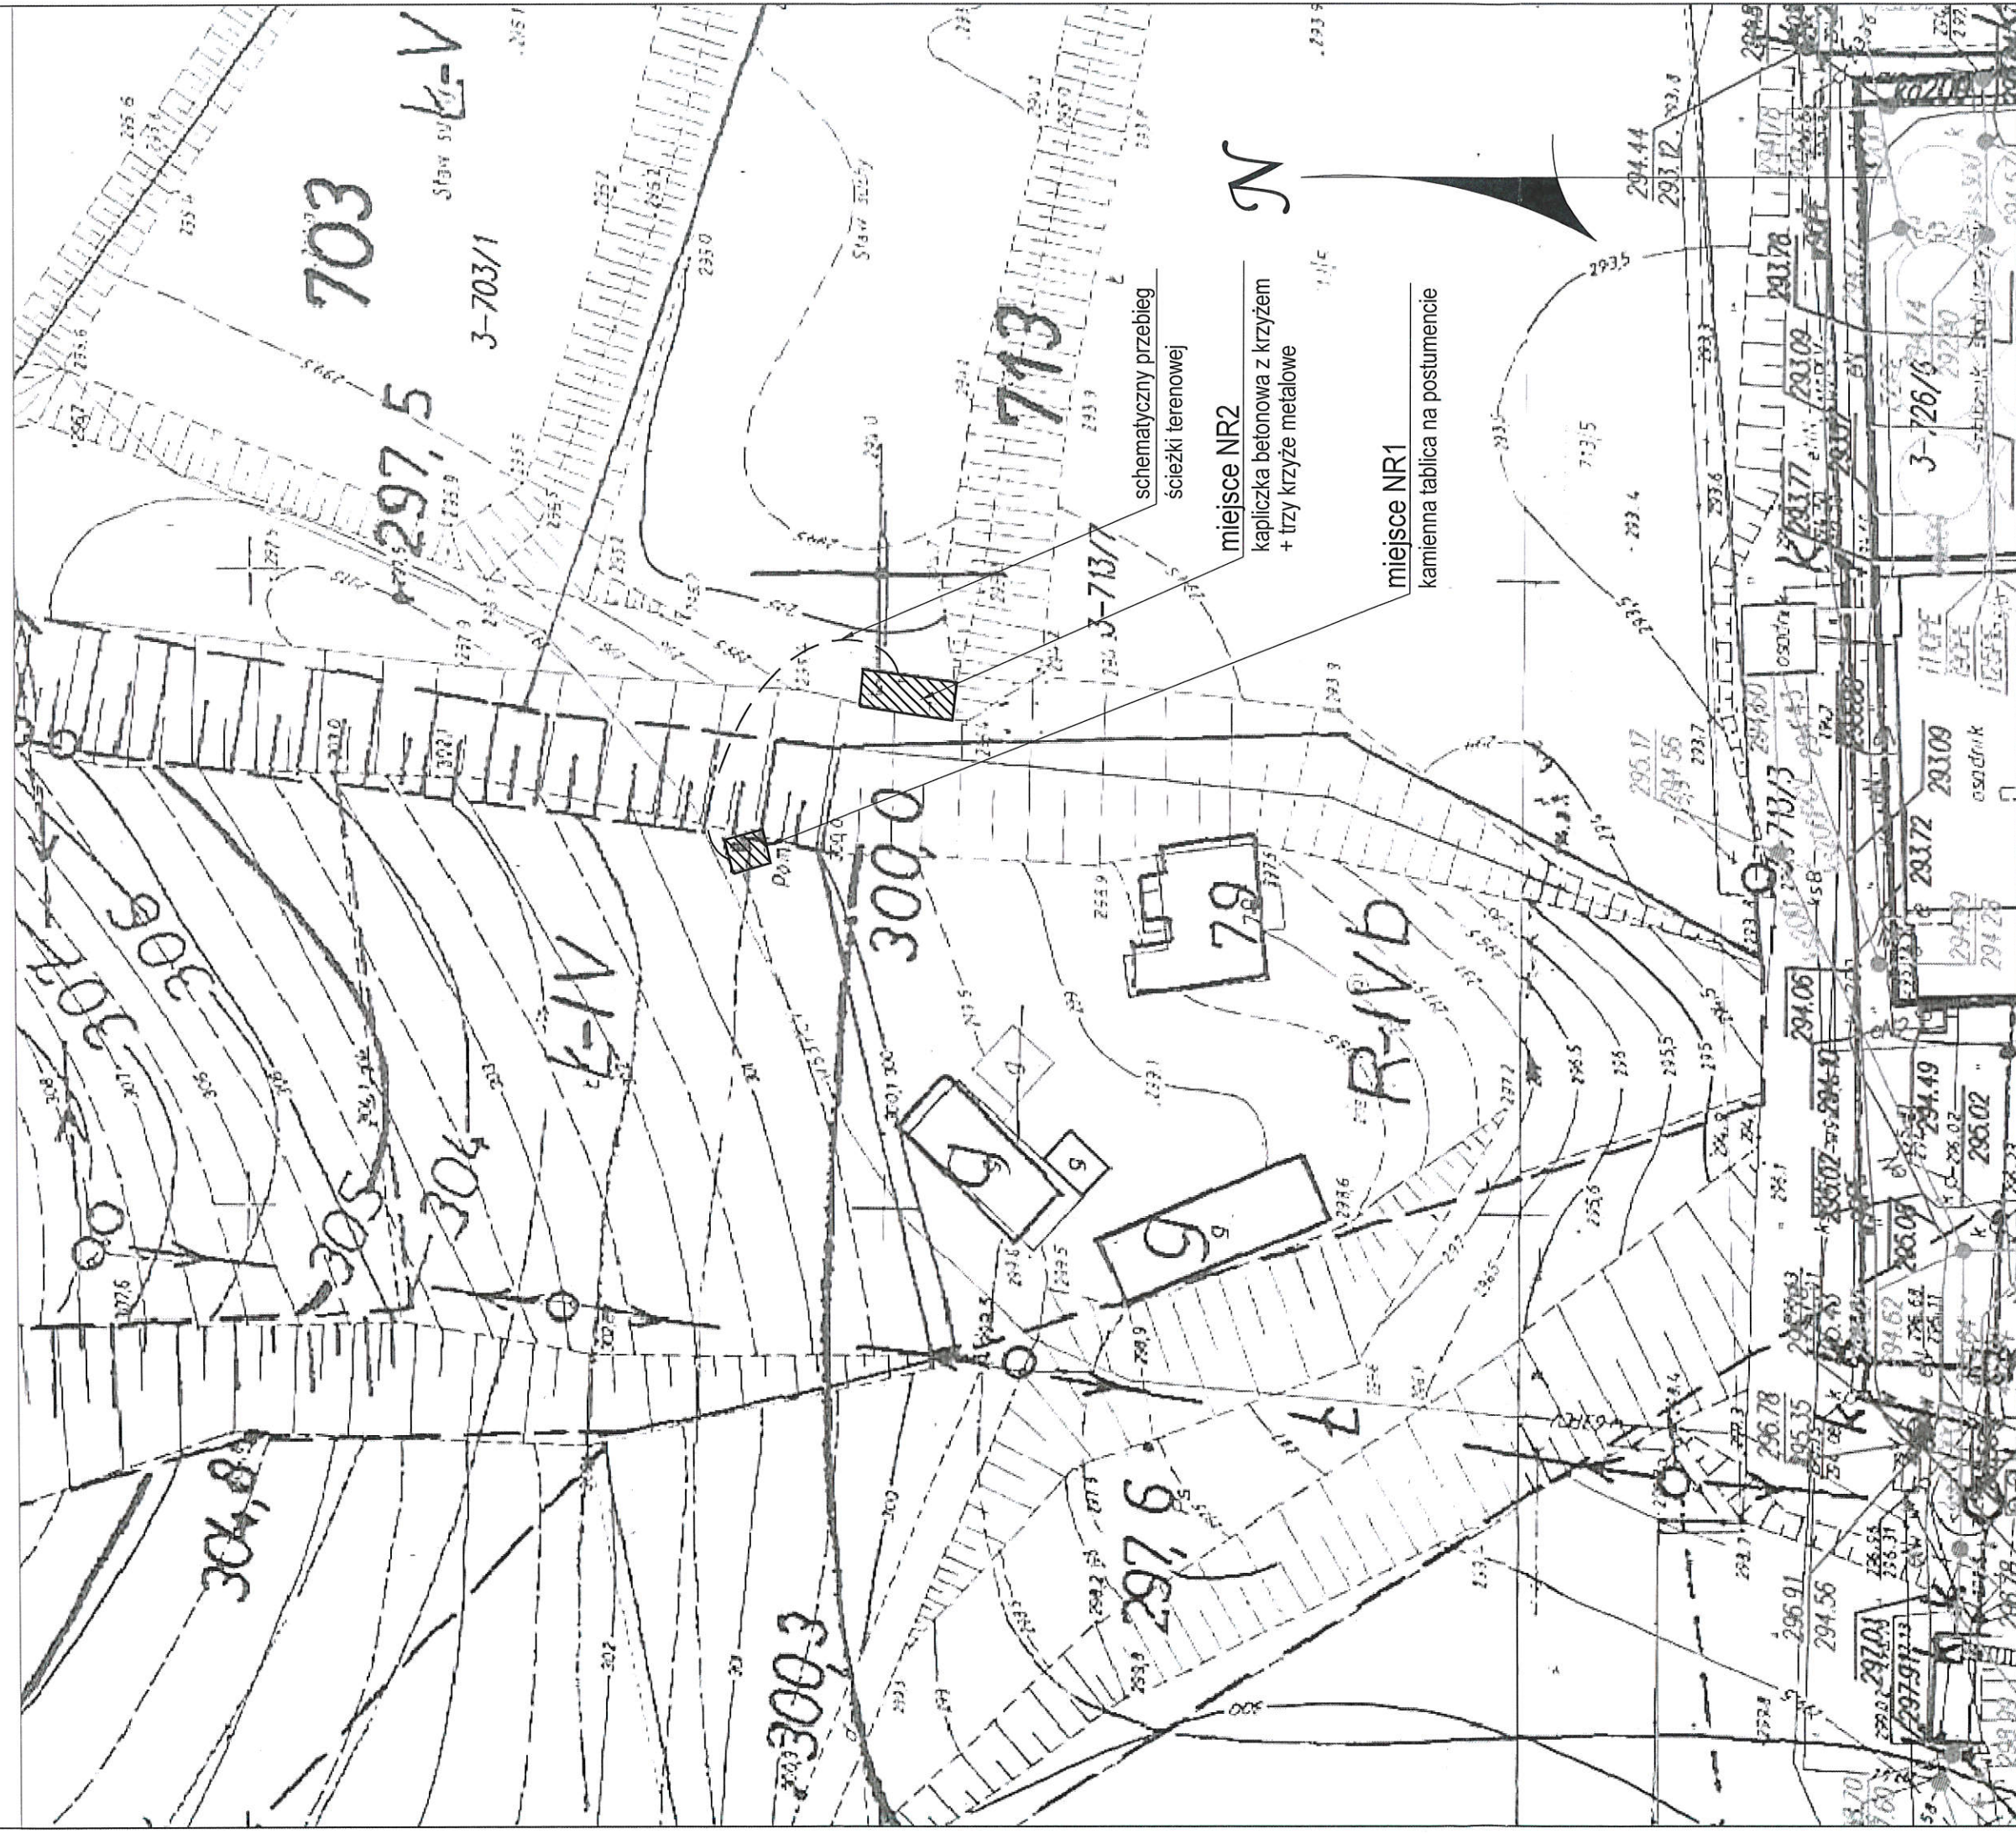

BIELINY - miejsca martyrologii okresu II wojny światowej  
( działka nr ewid. 713/7, obręb Bieliny Poduchowne ).

PLAN SYTUACYJNY skala 1:250

**BIELINY - miejsca martyrologii okresu II wojny światowej  
( działka nr ewid. 713/7, obręb Bieliny Poduchowne ).**

**Nr 1 - Kamienna tablica na postumencie**

**Rzut poziomy**      skala 1:20

UWAGA: Na rysunku pokazano pierwotną geometrię murka wokół kamiennej tablicy.  
W stanie obecnym znajduje się on w stanie ruiny, co przedstawiono na dokumentacji fotograficznej oraz rysunkach widoków.

BIELINY - miejsca martyrologii okresu II wojny światowej  
( działka nr ewid. 713/7, obręb Bieliny Poduchowne ).

Nr 1 - Kamienna tablica na postumencie

- stan istniejący

# BIELINY - miejsca martyrologii okresu II wojny światowej (działka nr ewid. 713/7, obręb Bieliny Poduchowne).

Nr 1 - Kamienna tablica na postumencie

- projekt koncepcji architektonicznej

Rzut poziomy

skala 1:20