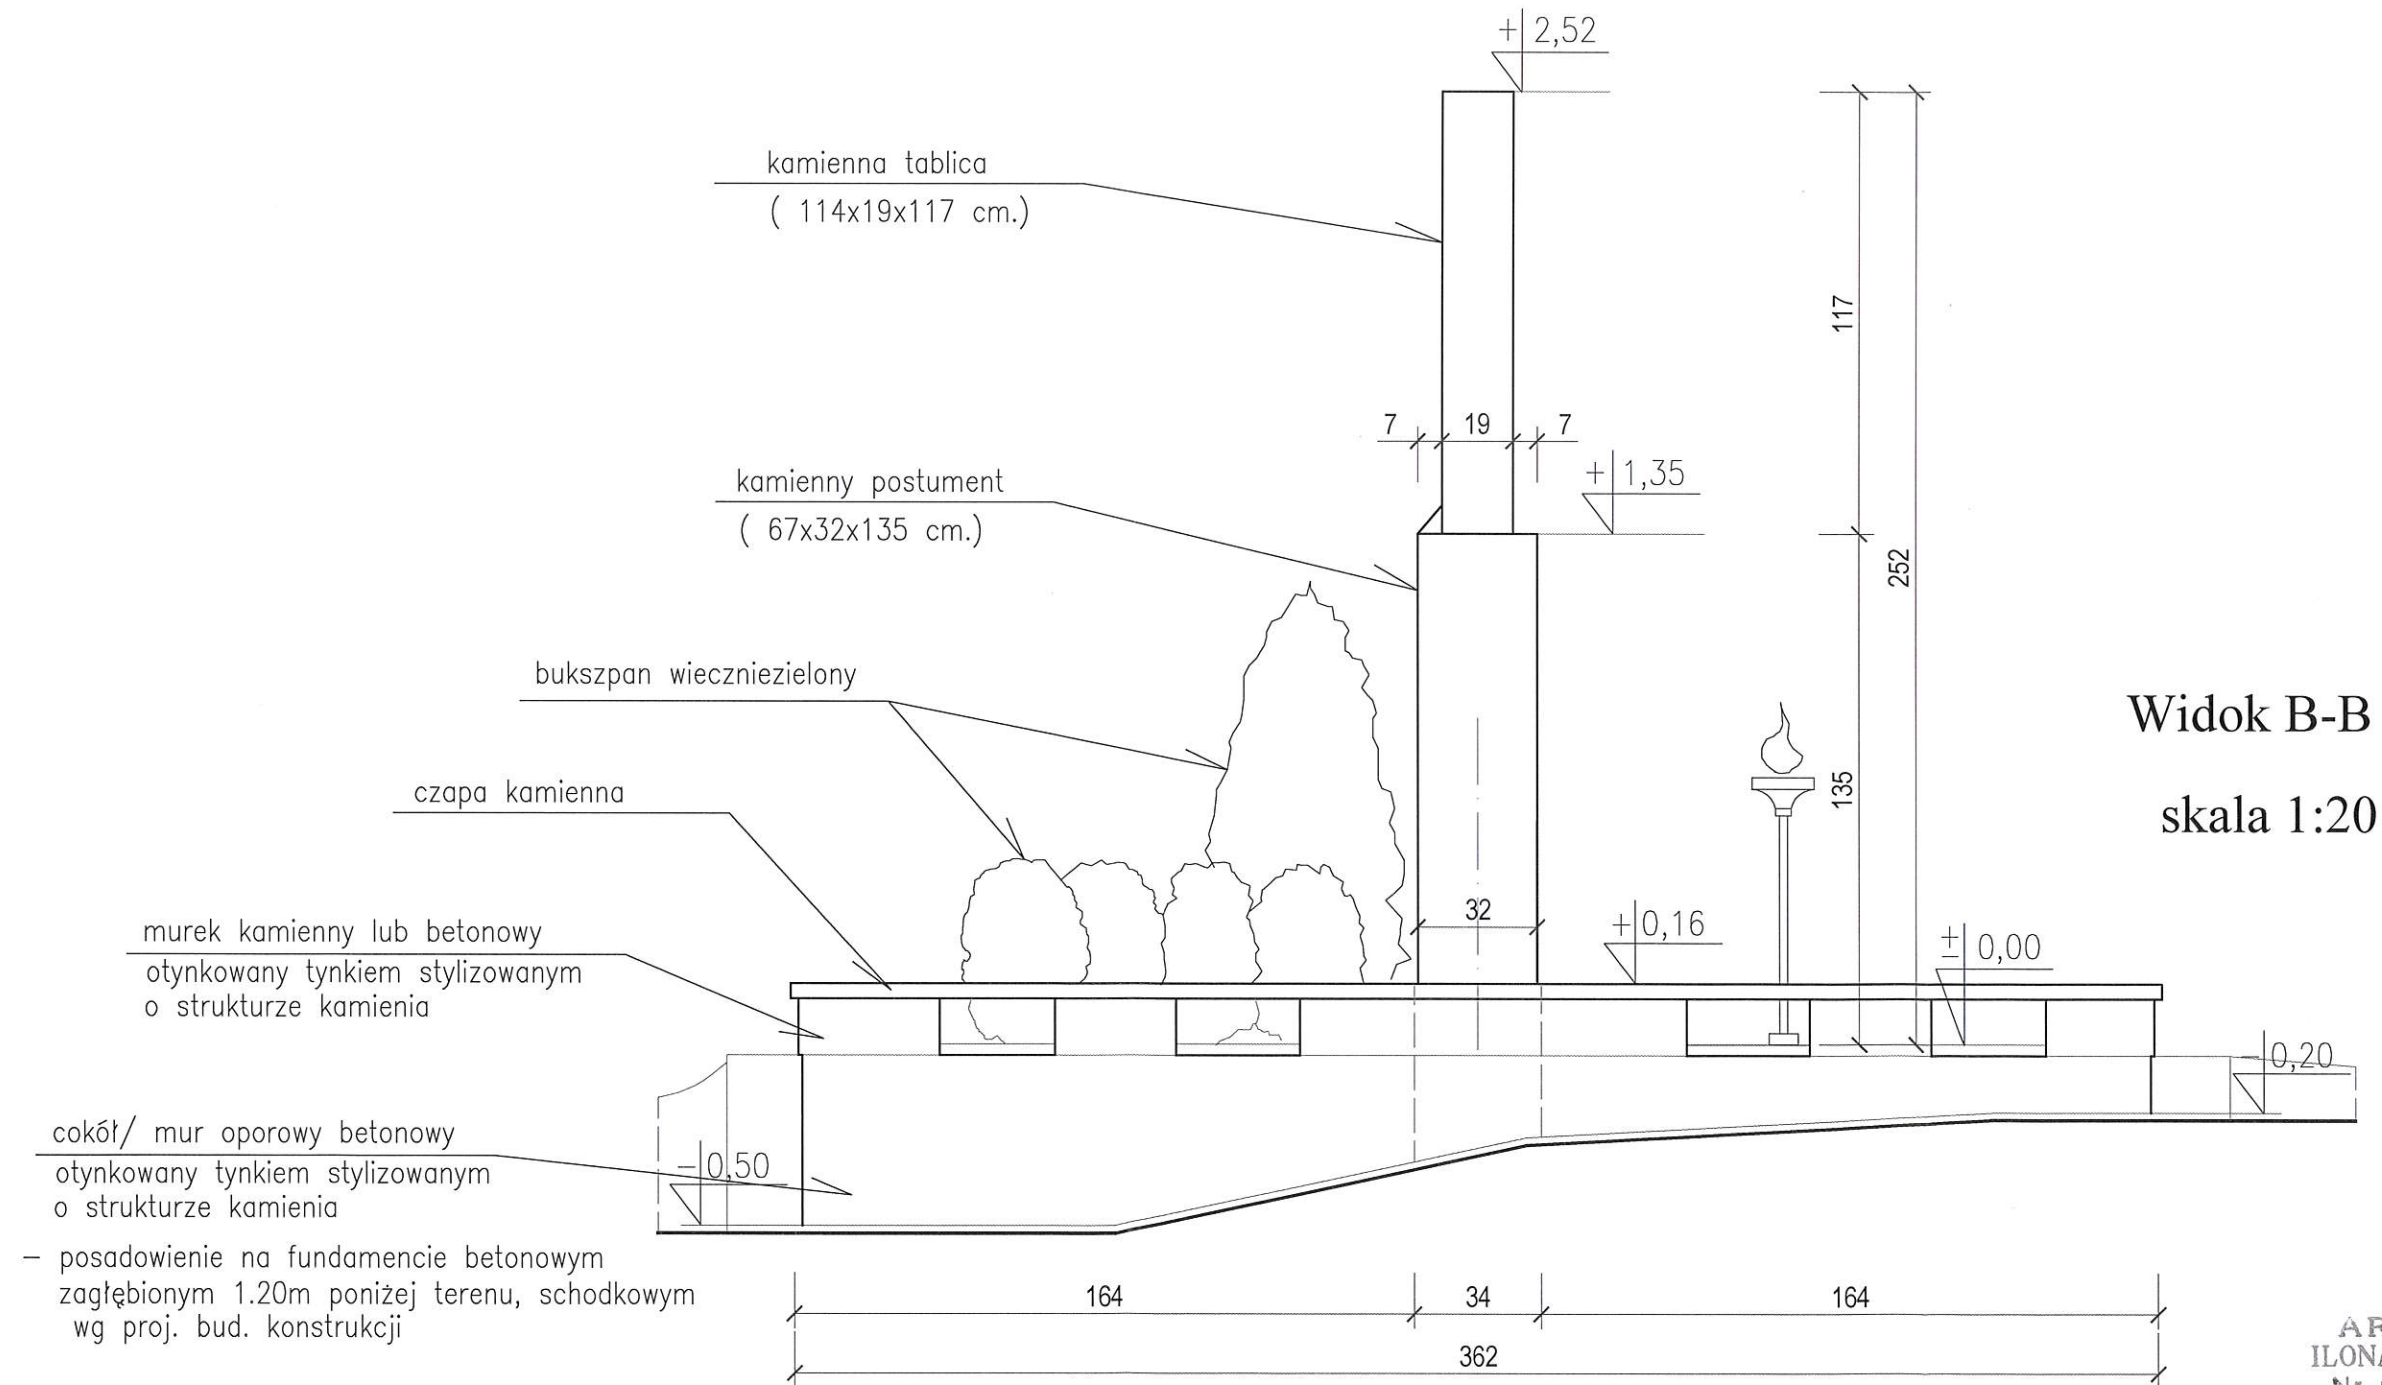

BIELINY - miejsca martyrologii okresu II wojny światowej
(działka nr ewid. 713/7, obręb Bieliny Poduchowne).

Nr 1 - Kamienna tablica na postumencie

- projekt koncepcji architektonicznej

Widok A-A

skala 1:20

ARCHITEKT
ILONA ANNA BOROCH
Nr upr. KL-349/94
Ilona Anna Borocho
rys. nr 5

BIELINY - miejsca martyrologii okresu II wojny światowej
(działka nr ewid. 713/7, obręb Bieliny Poduchowne).

Nr 1 - Kamienna tablica na postumencie

- projekt koncepcji architektonicznej

ARCHITEKT
ILONA ANNA BOROCH
Nr upr. 61-349/94

rys. nr 6